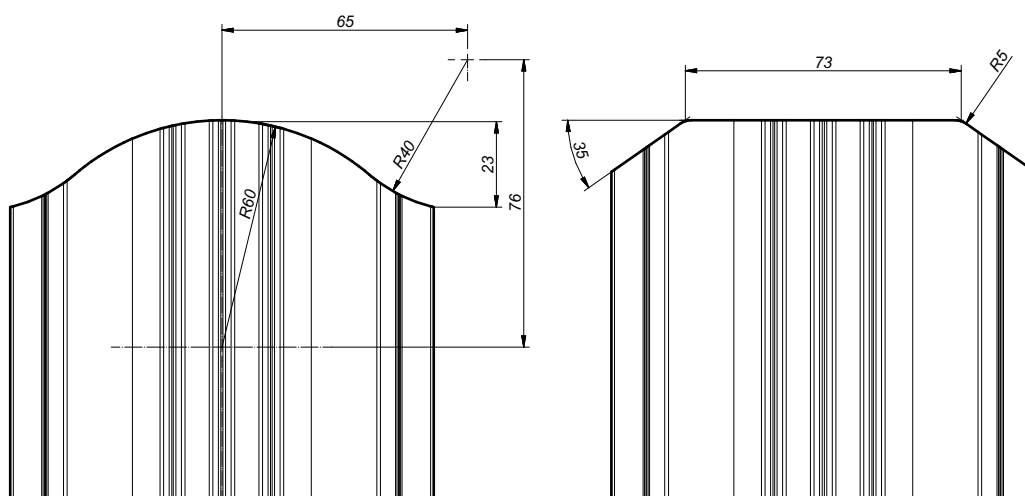

# KARTA PRODUKTU SZTACHETA SIGMA WKŁĘŚŁA

Producent Kurp-Dach z.o.o [www.kurpdach.pl](http://www.kurpdach.pl) [biuro@kurpdach.pl](mailto:biuro@kurpdach.pl)

- produkowana z blachy gat. DX 52 D
- grubość blachy 0,5- 0,6 mm
- produkt zabezpieczony warstwą ocynku Z 275 g/m<sup>2</sup>
- powłoka lakieru w zakresie 25 – 50 mikronów obustronnie
- produkt w długościach zgodnie z zamówieniem max 5 m .
- podłużne rowki które usztywniają gotowy produkt
- bogata baza kolorystyczna
- możliwość malowania proszkowego na dowolny kolor