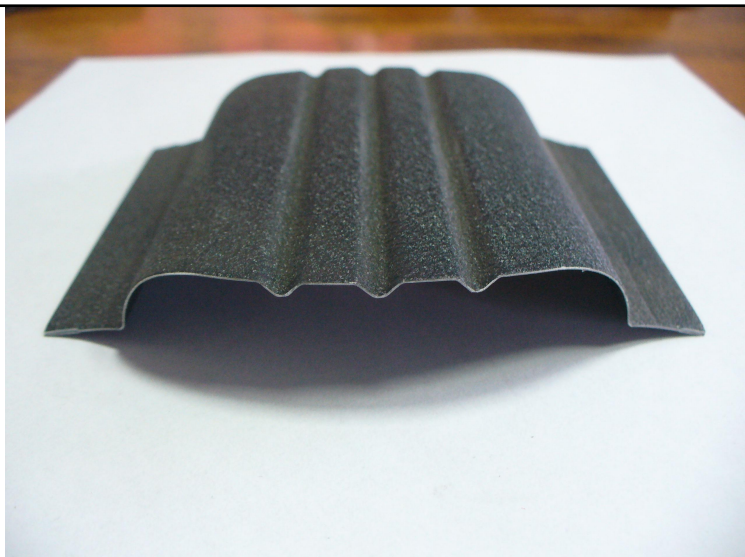

# KARTA PRODUKTU SZTACHETA SIGMA WKŁĘŚŁA

Producent Kurp-Dach z.o.o [www.kurpdach.pl](http://www.kurpdach.pl) [biuro@kurpdach.pl](mailto:biuro@kurpdach.pl)

- produkowana z blachy gat. DX 52 D
- grubość blachy 0,5- 0,6 mm
- produkt zabezpieczony warstwą ocynku Z 275 g/m<sup>2</sup>
- powłoka lakieru w zakresie 25 – 50 mikronów obustronnie
- produkt w długościach zgodnie z zamówieniem max 5 m .
- podłużne rowki które usztywniają gotowy produkt
- bogata baza kolorystyczna
- możliwość malowania proszkowego na dowolny kolor

Przykładowe zdjęcia