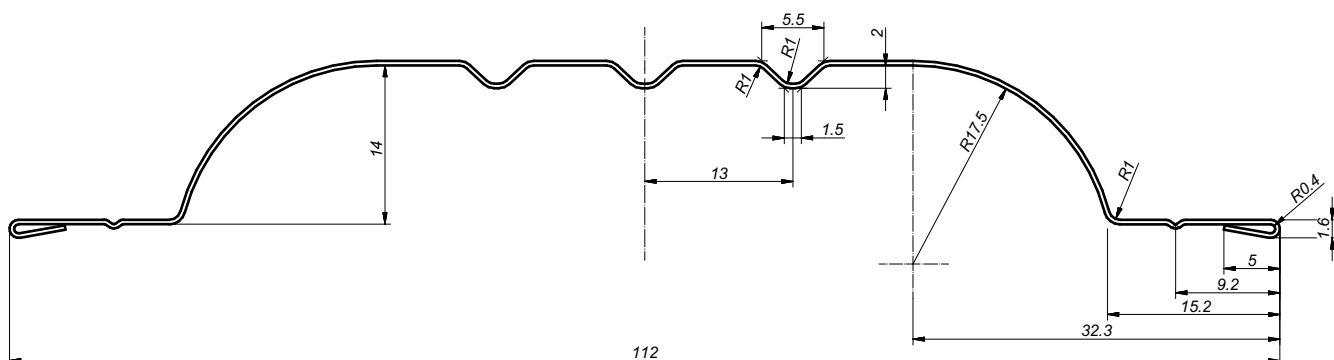

# KARTA PRODUKTU SZTACHETA SIGMA WKŁĘŚŁA

Producent Kurp-Dach z.o.o [www.kurpdach.pl](http://www.kurpdach.pl) [biuro@kurpdach.pl](mailto:biuro@kurpdach.pl)

- produkowana z blachy gat. DX 52 D
- grubość blachy 0,5- 0,6 mm
- produkt zabezpieczony warstwą ocynku Z 275 g/m<sup>2</sup>
- powłoka lakieru w zakresie 25 – 50 mikronów obustronnie
- produkt w długościach zgodnie z zamówieniem max 5 m .
- podłużne rowki które usztywniają gotowy produkt
- bogata baza kolorystyczna
- możliwość malowania proszkowego na dowolny kolor

Przykładowe zdjęcia