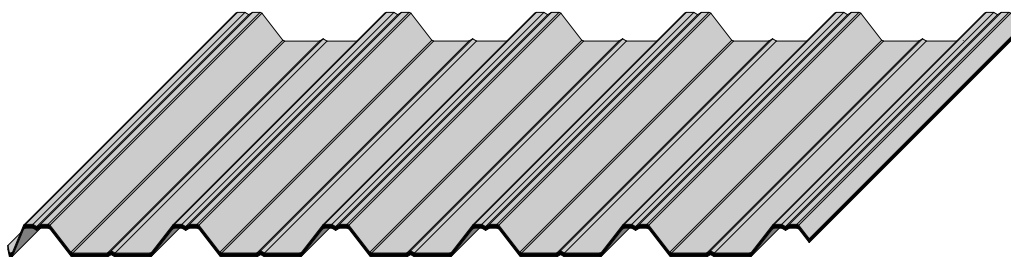

# KARTA PRODUKTU

## Blacha trapezowa T35 (normalny)

Producent Kurp-Dach Sp z.o.o [www.kurpdach.pl](http://www.kurpdach.pl): [biuro@kurpdach.pl](mailto:biuro@kurpdach.pl)

Widok z perspektywy

- 1) Szerokość efektywna - 1000 mm
- 2) Szerokość całkowita - 1070 mm
- 3) Grubość blachy 0,4-1,5 mm
- 4) Długość arkusza do 14000 mm