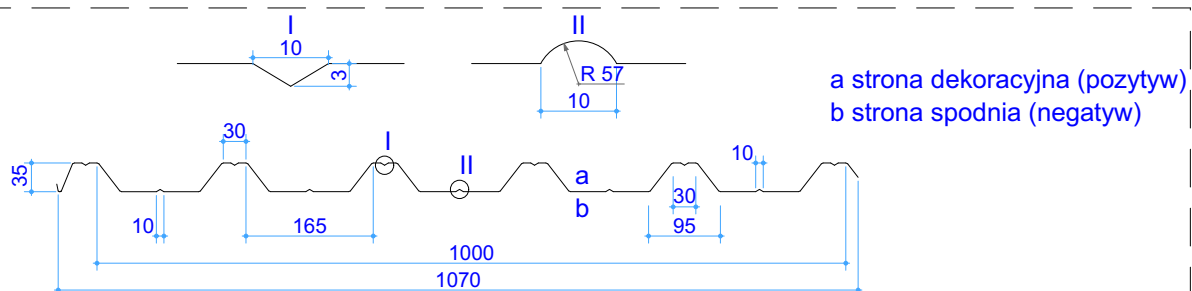

# KARTA PRODUKTU

## Blacha trapezowa T35 (normalny)

Producent Kurp-Dach Sp z.o.o [www.kurpdach.pl](http://www.kurpdach.pl): [biuro@kurpdach.pl](mailto:biuro@kurpdach.pl)

Widok z perspektywy

- 1) Szerokość efektywna - 1000 mm
- 2) Szerokość całkowita - 1070 mm
- 3) Grubość blachy 0,4-1,5 mm
- 4) Długość arkusza do 14000 mm