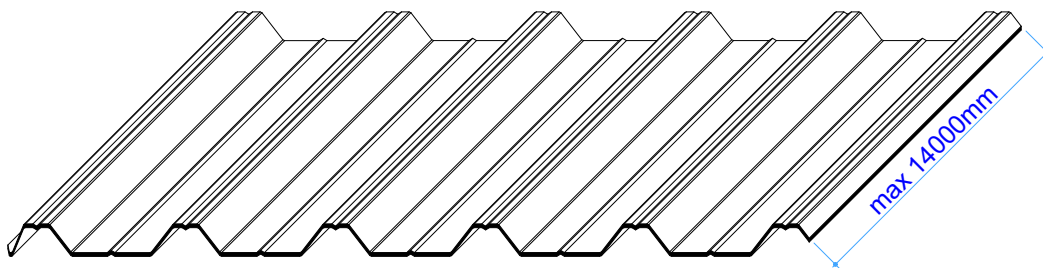

# KARTA PRODUKTU

## Blacha trapezowa T35 (normalny)

Producent Kurp-Dach Sp z.o.o [www.kurpdach.pl](http://www.kurpdach.pl): [biuro@kurpdach.pl](mailto:biuro@kurpdach.pl)

Widok z perspektywy

- 1) Szerokość efektywna - 1000 mm
- 2) Szerokość całkowita - 1070 mm
- 3) Grubość blachy 0,4-1,5 mm
- 4) Długość arkusza do 14000 mm